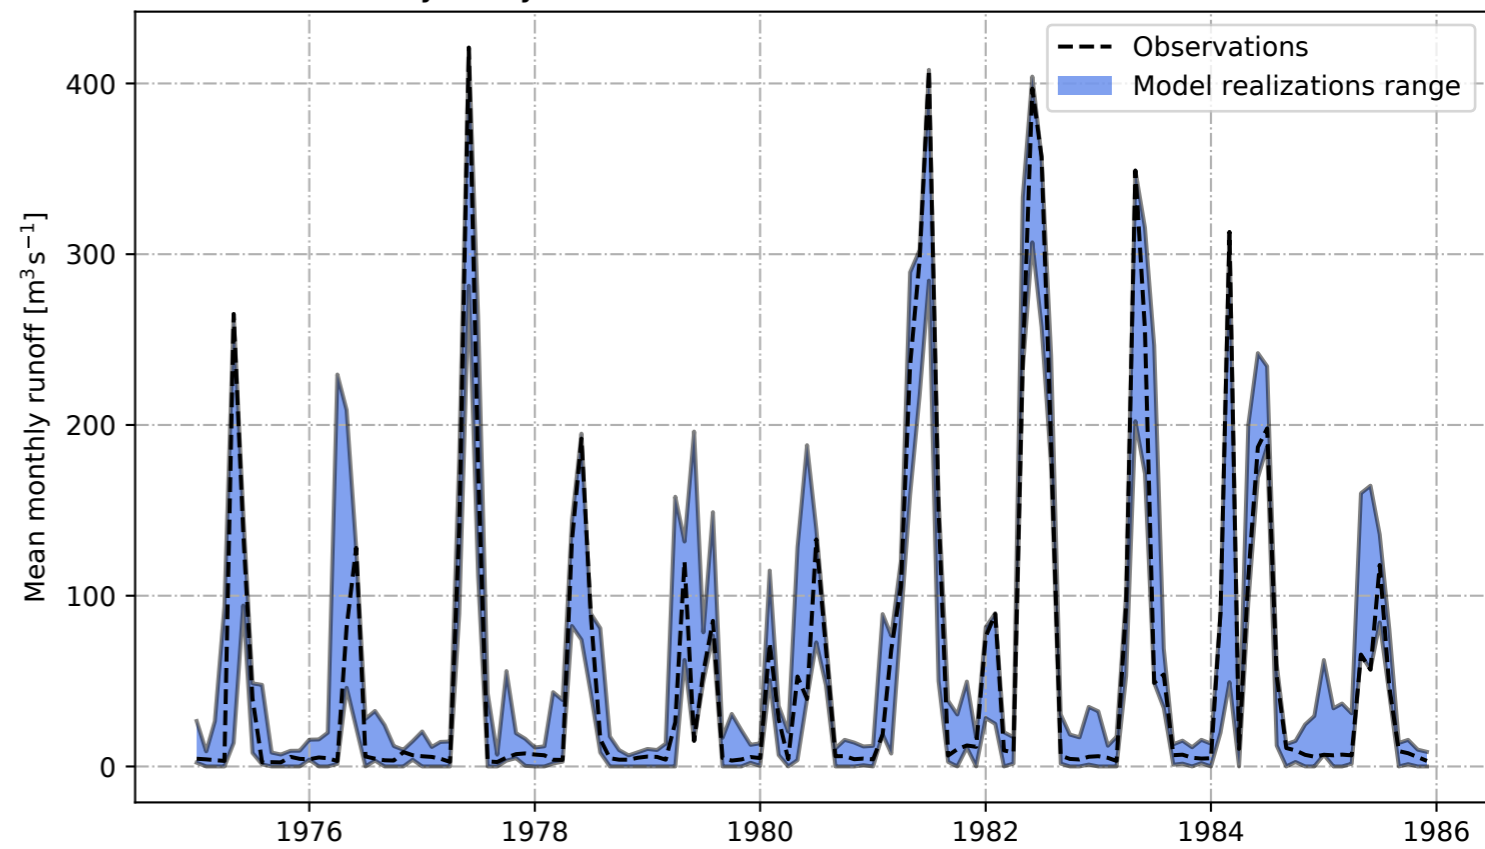

(a) Syr Darya (Kal, GRDC id 2916202), NSE = 0.57

(b) Syr Darya (Bekabad, GRDC id 2916203), NSE = 0.69

(c) Syr Darya (Tyumen Aryk, GRDC id 2916200), NSE = 0.84

(d) Syr Darya (Kazalinsk, GRDC id 2916201), NSE = 0.55