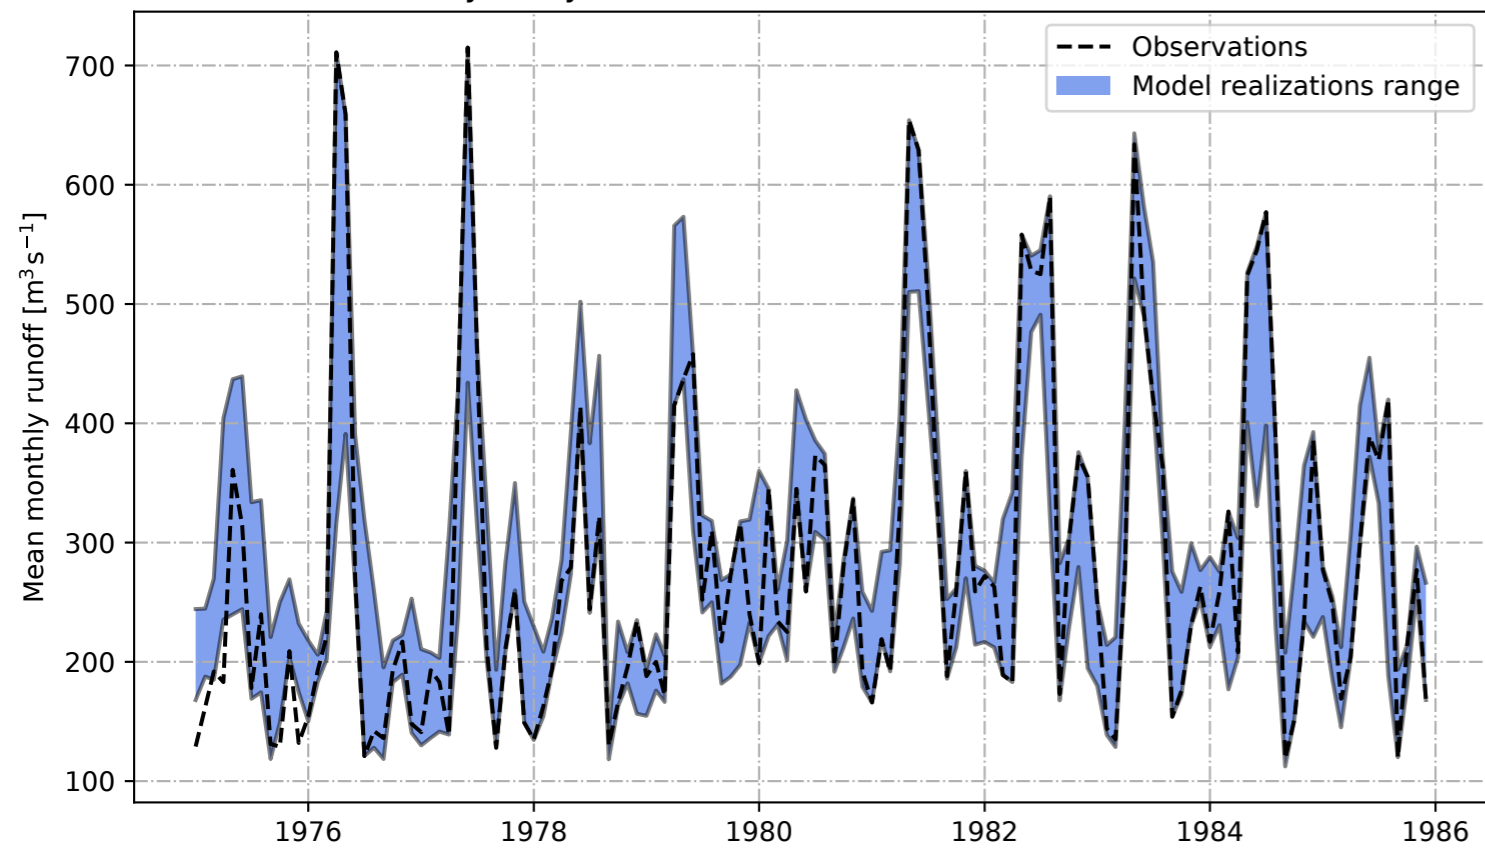

(a) Syr Darya (Kal, GRDC id 2916202), NSE = 0.57

(b) Syr Darya (Bekabad, GRDC id 2916203), NSE = 0.69

(c) Syr Darya (Tyumen Aryk, GRDC id 2916200), NSE = 0.84

(d) Syr Darya (Kazalinsk, GRDC id 2916201), NSE = 0.55