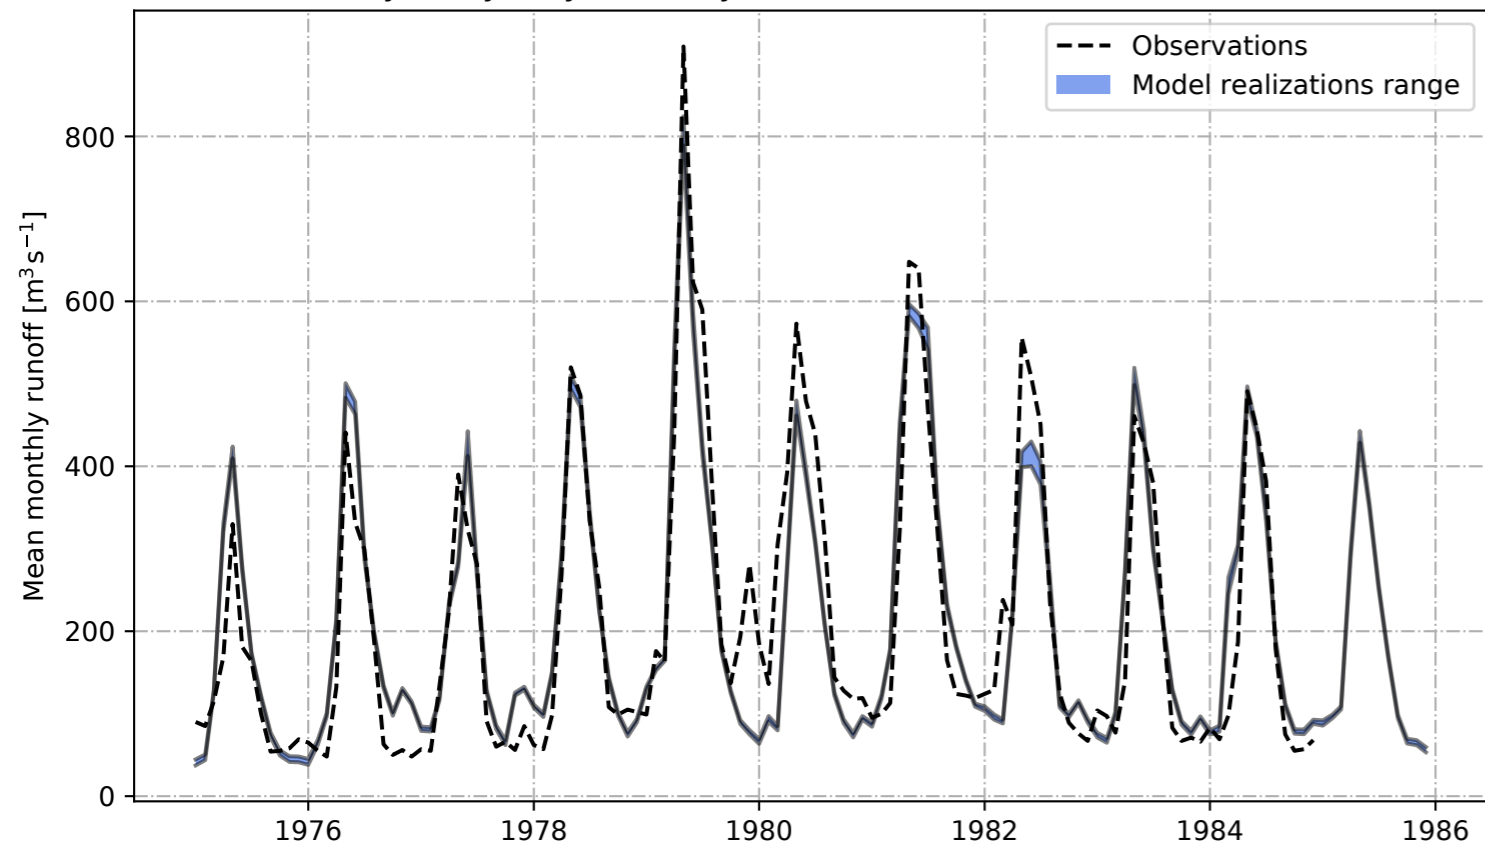

(a) Syr Darya (Kal, GRDC id 2916202), NSE = 0.57

(b) Syr Darya (Bekabad, GRDC id 2916203), NSE = 0.69

(c) Syr Darya (Tyumen Aryk, GRDC id 2916200), NSE = 0.84

(d) Syr Darya (Kazalinsk, GRDC id 2916201), NSE = 0.55